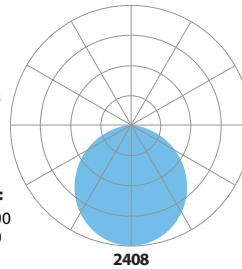

Along 1.3, Across 1.3

2964 Delivered Lumens

67 Input Watts

Zonal Lumen Summary:

0-90 51.95 100.00

90-180 0.00 0.00

Efficiency = 52%

Candlepower Summary

Vertical Angle	Horizontal Angle Mean CP	Output Lumens
0	1050	
5	1046	101
10	1031	
15	1008	284
20	975	
25	935	430
30	886	
35	830	518
40	767	
45	698	537
50	622	
55	542	483
60	457	
65	368	364
70	279	
75	188	199
80	104	
85	36	45
90	0	

PHOTOMETRICS

P4040-5T8U6-WA-YGW

Report # LSI15930

D=100% I=0.0%

Spacing Criteria:

Along 1.3, Across 1.3

6911 Delivered Lumens

145 Input Watts

Zonal Lumen Summary:

0-90 48.44 100.00

90-180 0.00 0.00

Efficiency = 48.4%

Candlepower Summary

Vertical Angle	Horizontal Angle Mean CP	Output Lumens
0	2408	
5	2397	231
10	2367	
15	2316	653
20	2246	
25	2157	992
30	2050	
35	1928	1203
40	1786	
45	1627	1252
50	1453	
55	1275	1136
60	1079	
65	874	863
70	663	
75	447	471
80	244	
85	78	102
90	2	