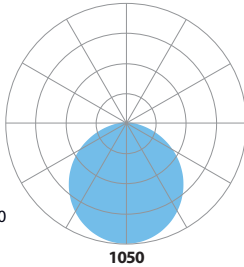

P4000 Sky | Semi-Recessed

PHOTOMETRICS

P4020-2BX39W-PRA-YGW

Report # LSI15521

D=100.0% I=0.0%

Spacing Criteria:

Along 1.3, Across 1.3

2964 Delivered Lumens

67 Input Watts

Zonal Lumen Summary:

0-90 51.95 100.00

90-180 0.00 0.00

Efficiency = 52%

Candlepower Summary

Vertical Angle	Horizontal Angle Mean CP	Output Lumens
0	1050	
5	1046	101
10	1031	
15	1008	284
20	975	
25	935	430
30	886	
35	830	518
40	767	
45	698	537
50	622	
55	542	483
60	457	
65	368	364
70	279	
75	188	199
80	104	
85	36	45
90	0	

Zonal Lumen Summary:

0-90 48.44 100.00

90-180 0.00 0.00

Efficiency = 48.4%

Candlepower Summary

Vertical Angle	Horizontal Angle Mean CP	Output Lumens
0	2408	
5	2397	231
10	2367	
15	2316	653
20	2246	
25	2157	992
30	2050	
35	1928	1203
40	1786	
45	1627	1252
50	1453	
55	1275	1136
60	1079	
65	874	863
70	663	
75	447	471
80	244	
85	78	102
90	2	