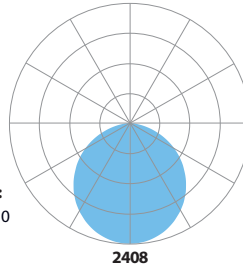

67 Input Watts

Zonal Lumen Summary:

0-90 51.95 100.00

90-180 0.00 0.00

Efficiency = 52%

Candlepower Summary

Vertical Angle	Horizontal Angle Mean CP	Output Lumens
0	1050	
5	1046	101
10	1031	
15	1008	284
20	975	
25	935	430
30	886	
35	830	518
40	767	
45	698	537
50	622	
55	542	483
60	457	
65	368	364
70	279	
75	188	199
80	104	
85	36	45
90	0	

PHOTOMETRICS

P4040-5T8U6-WA-YGW

Report # LSI15930

D=100% I=0.0%

Spacing Criteria:

Along 1.3, Across 1.3

6911 Delivered Lumens

145 Input Watts

Zonal Lumen Summary:

0-90 48.44 100.00

90-180 0.00 0.00

Efficiency = 48.4%

Candlepower Summary

Vertical Angle	Horizontal Angle Mean CP	Output Lumens
0	2408	
5	2397	231
10	2367	
15	2316	653
20	2246	
25	2157	992
30	2050	
35	1928	1203
40	1786	
45	1627	1252
50	1453	
55	1275	1136
60	1079	
65	874	863
70	663	
75	447	471
80	244	
85	78	102
90	2	